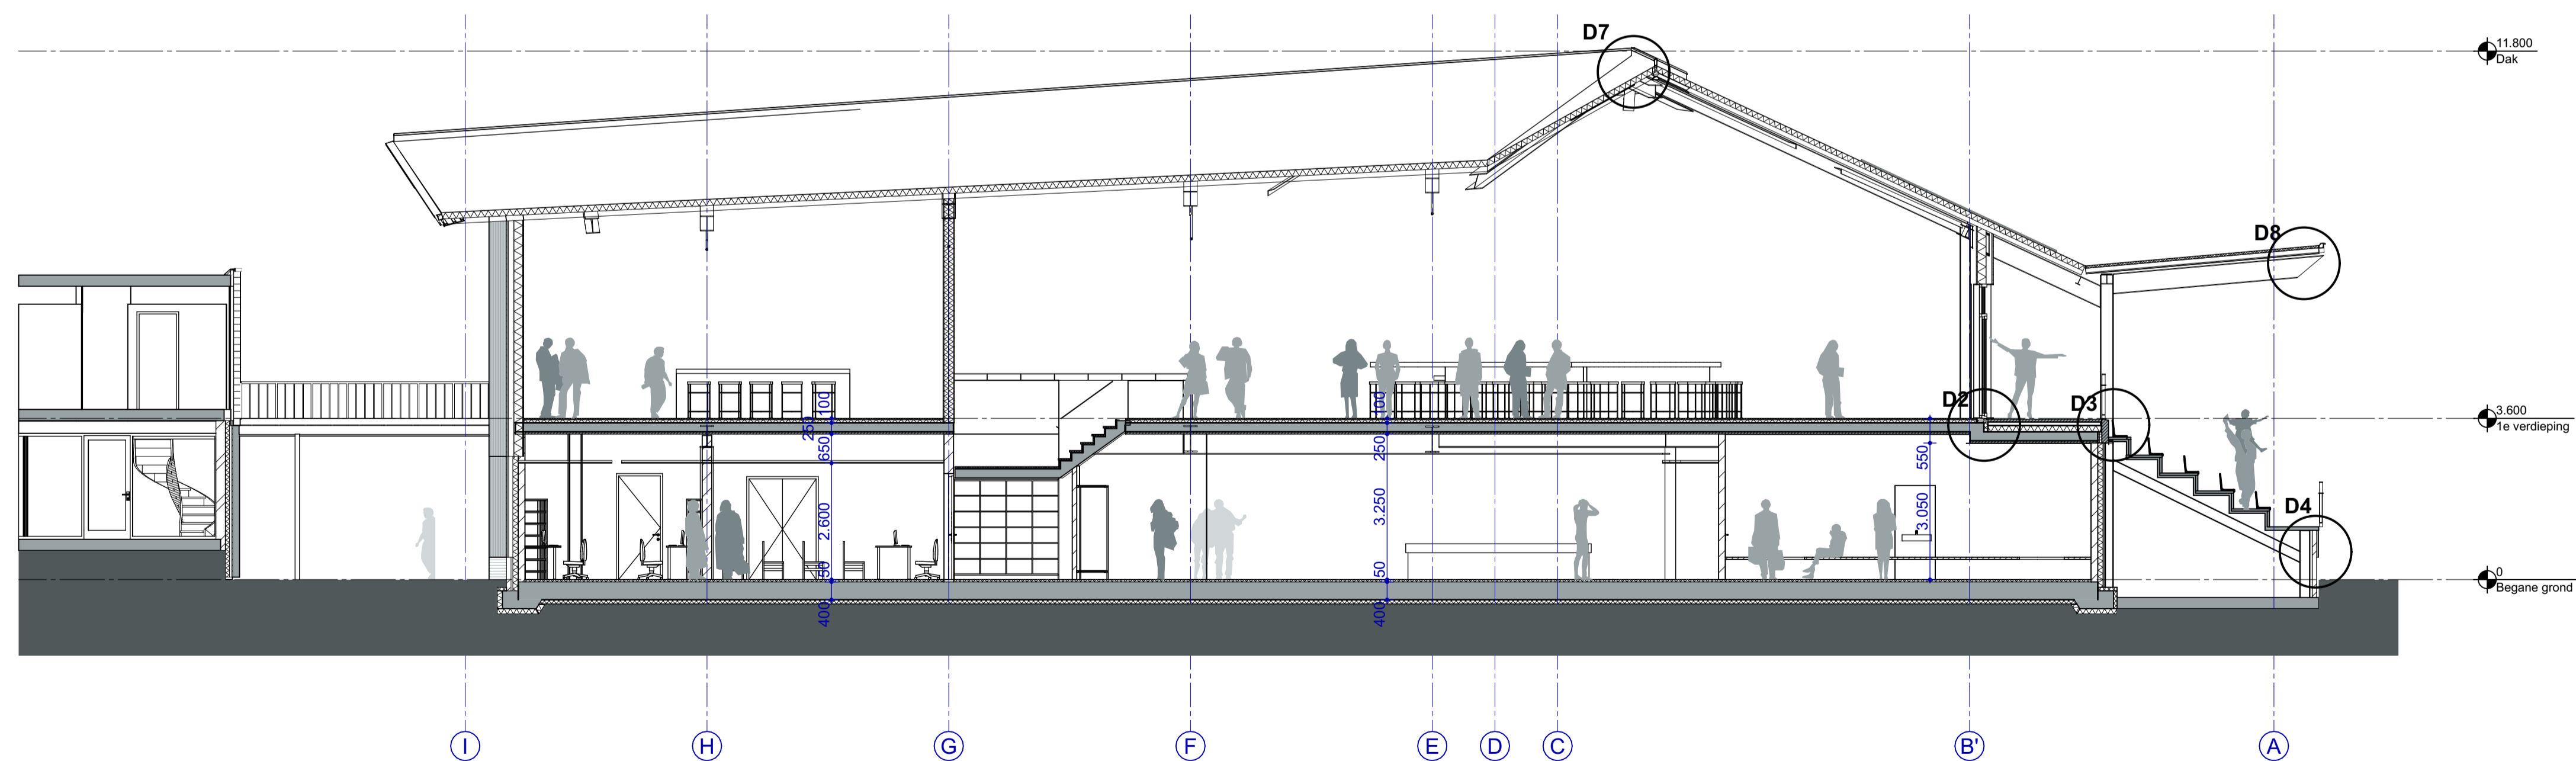

Doorsnede A-A

Doorsnede B-B

Doorsnede C-C

DRS A-B-C

2018-1500 tekeningnr. BA.22.11

Doorsneden
Nieuw

formaat: A1
schaal: 1:100
datum: 22-05-2020
wijziging: 25-01-2022

Verbouwing clubhuis HFC
Emauslaan 2 Haarlem