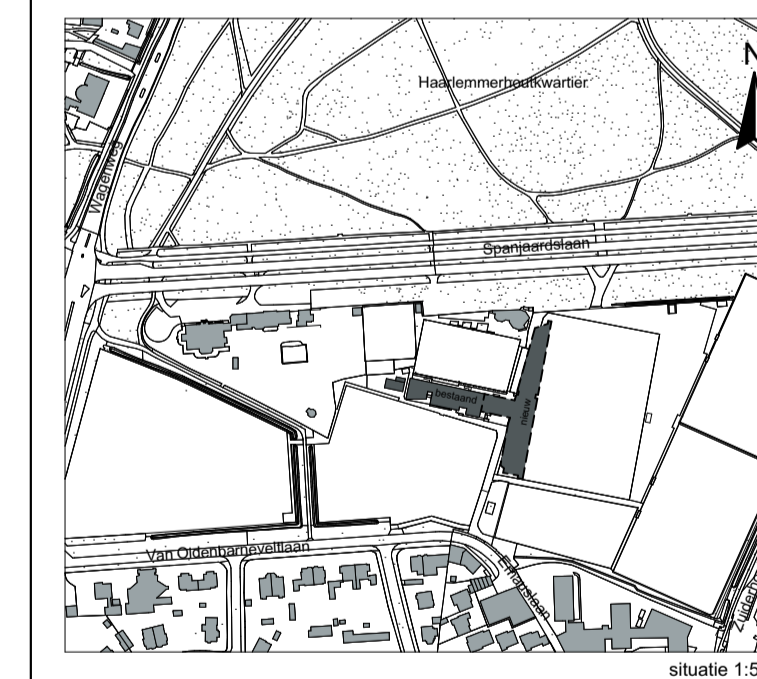

Doorsnede A-A

Doorsnede B-B

Doorsnede C-C

DRS A-B-C

2018-1500 tekeningnr. BA.22.11

Doorsneden
Nieuw

formaat: A1
schaal: 1:100
datum: 22-05-2020
wijziging: 25-01-2022

Verbouwing clubhuis HFC
Emauslaan 2 Haarlem