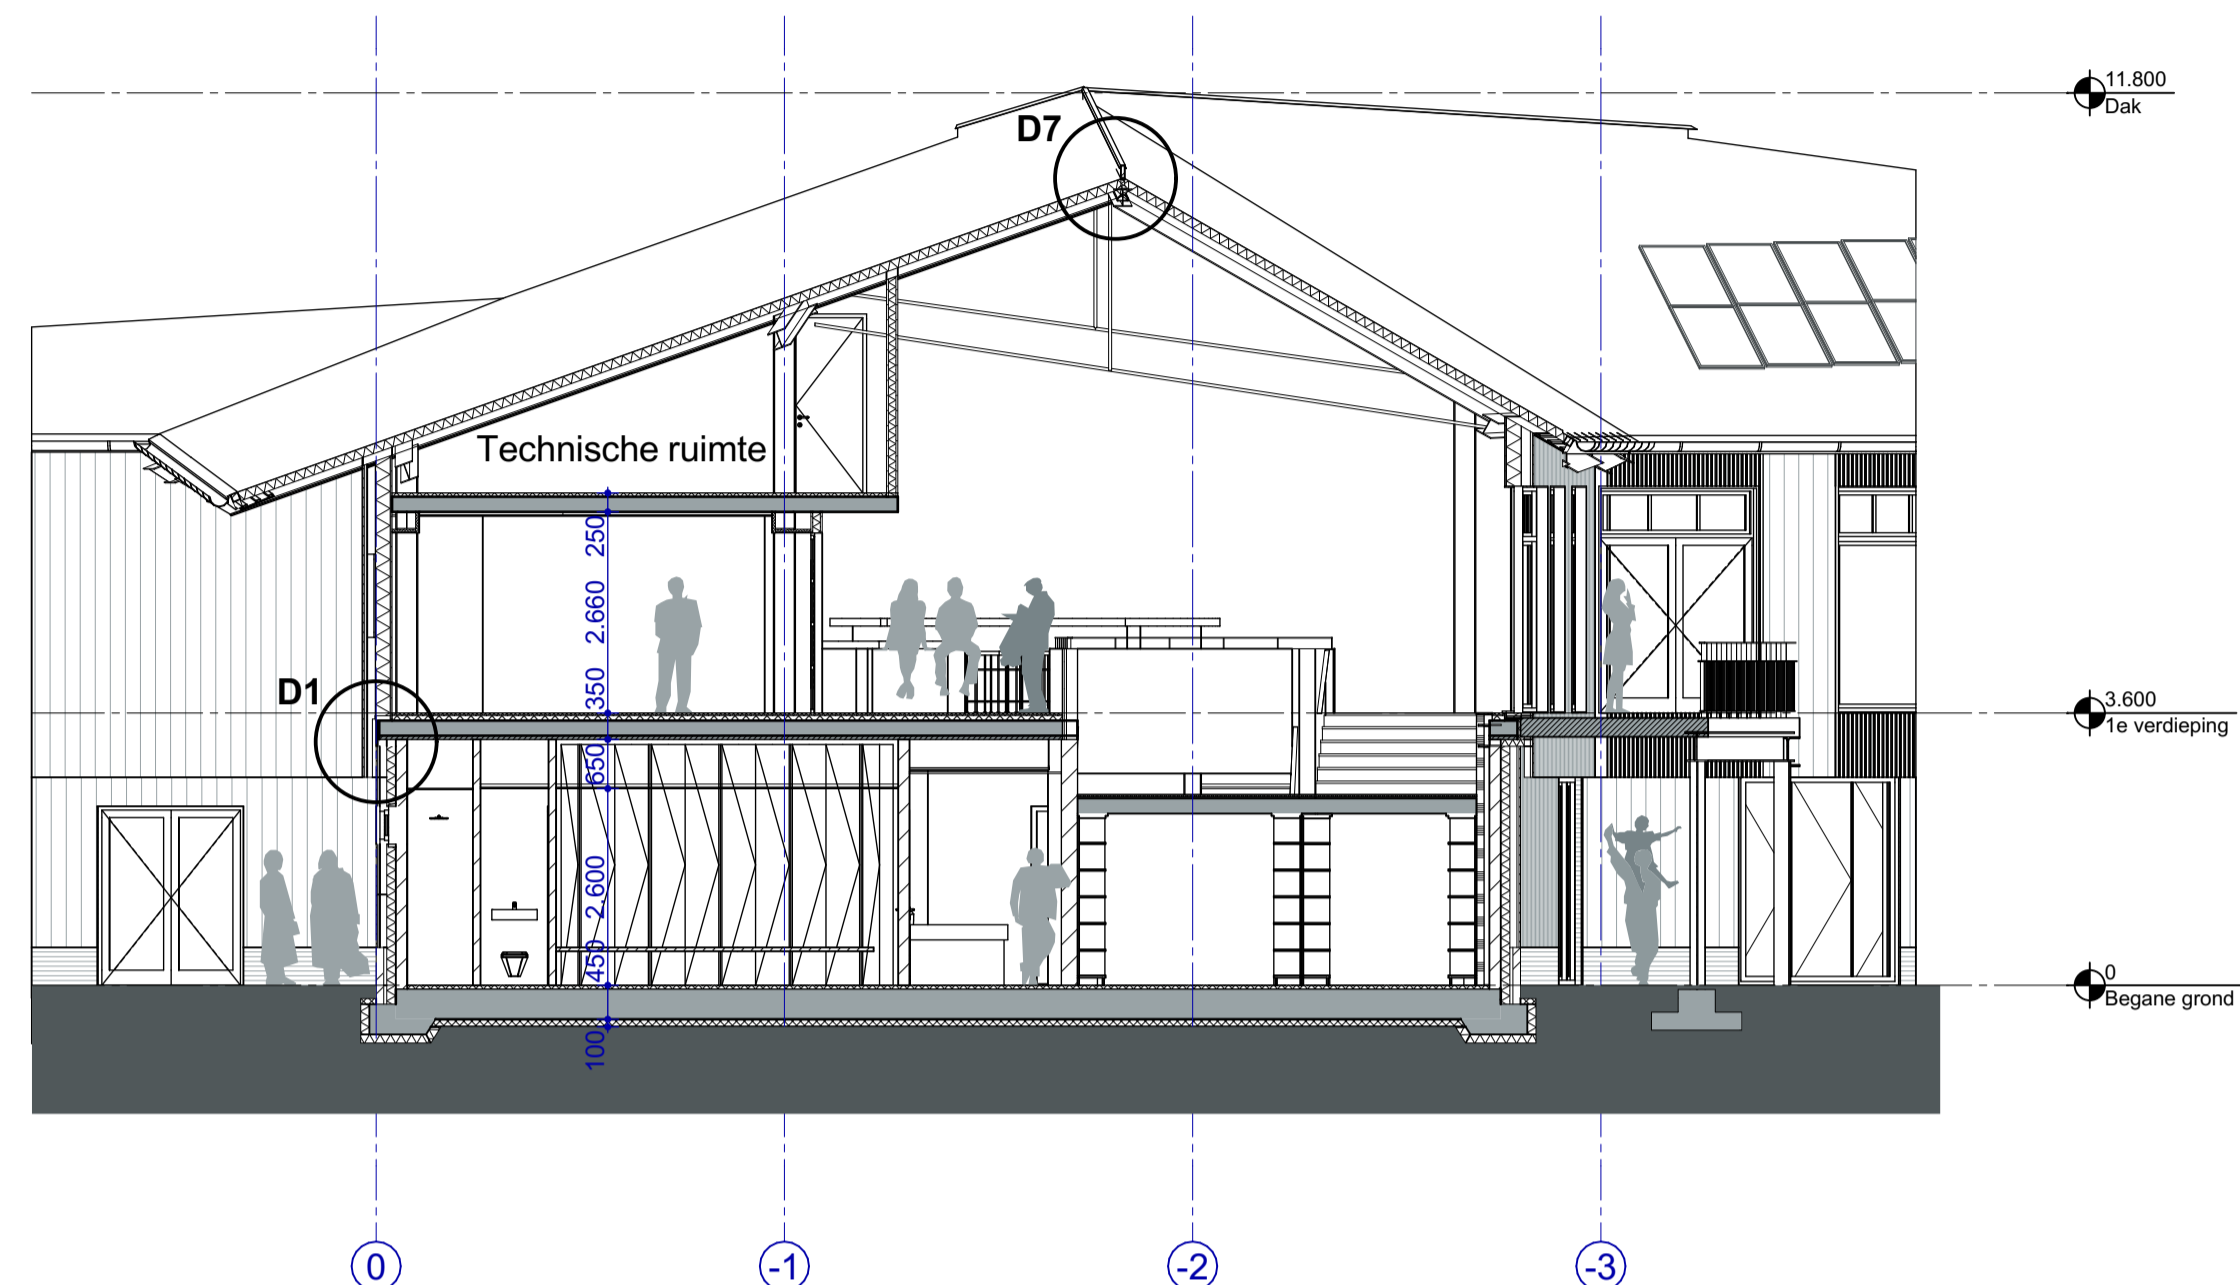

Doorsnede A-A

Doorsnede B-B

Doorsnede C-C

DRS A-B-C

2018-1500 tekeningnr. BA.22.11

Doorsneden
Nieuw

formaat: A1
schaal: 1:100
datum: 22-05-2020
wijziging: 25-01-2022

Verbouwing clubhuis HFC
Emauslaan 2 Haarlem