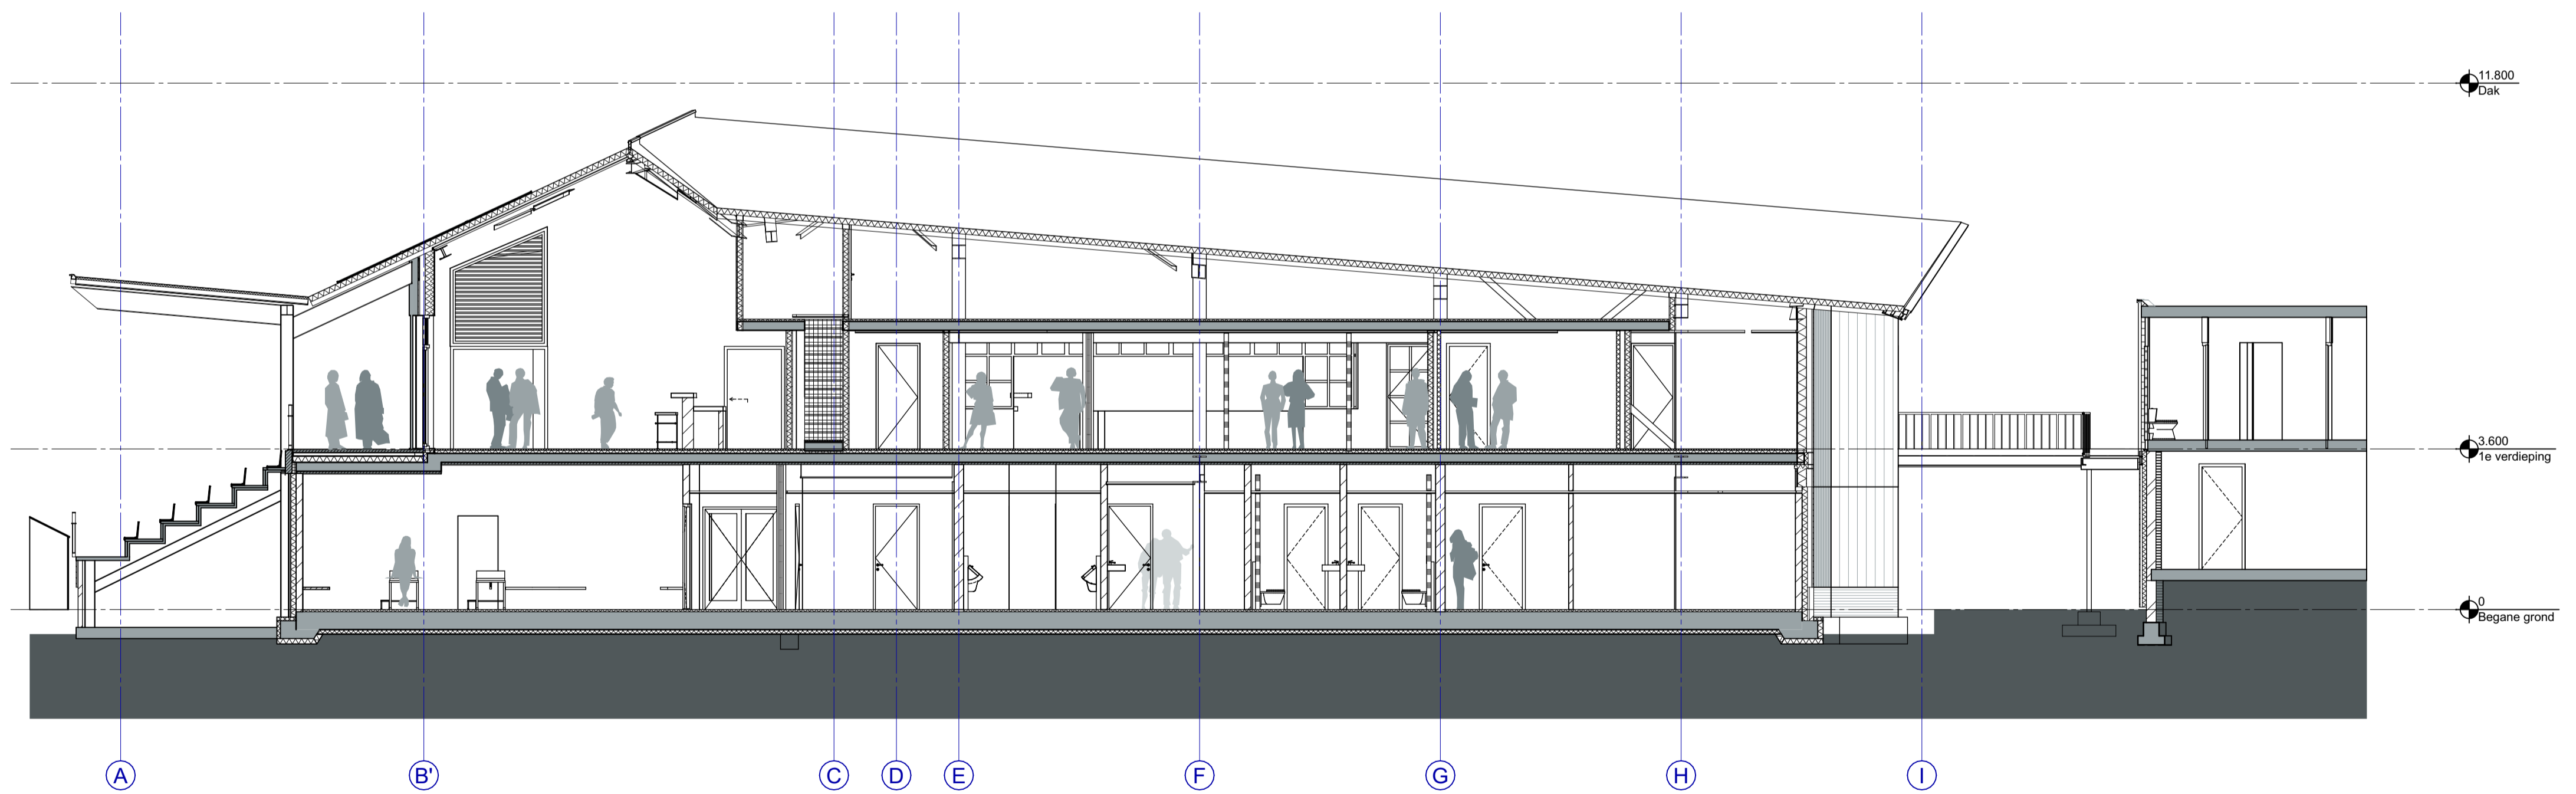

Doorsede E-E

DRS A-B-C

2018-1500 tekeningnr. BA.22.12

Doorsneden

Nieuw

formaat: A1v
schaal: 1:100
datum: 22-05-2020
wijziging: 25-01-2022

Verbouwing clubhuis HFC

Emauslaan 2 Haarlem

opdrachtgever:
Koninklijke HFC

HeikoHulsker architecten
house of architects

Projectteam:
Heiko Hulsker, Wim Visser, Andrej Pohajda, Patrick Stijger

PlanSud architectes
2203 Chemin de St Claude 06600 Antibes www.plansud.com