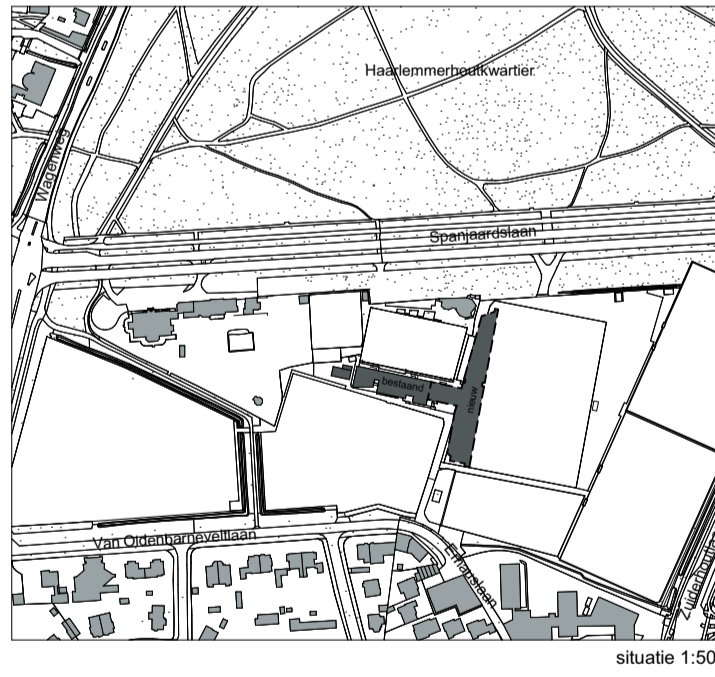

Doorsneden

Nieuw

formaat: A1v
schaal: 1:100
datum: 22-05-2020
wijziging: 25-01-2022

Verbouwing clubhuis HFC

Emauslaan 2 Haarlem

opdrachtgever:
Koninklijke HFC

HeikoHulsker architecten
house of architects

Projectteam:
Heiko Hulsker, Wim Visser, Andrej Pohajda, Patrick Stijger

PlanSud architectes
2203 Chemin de St Claude 06600 Antibes www.plansud.com